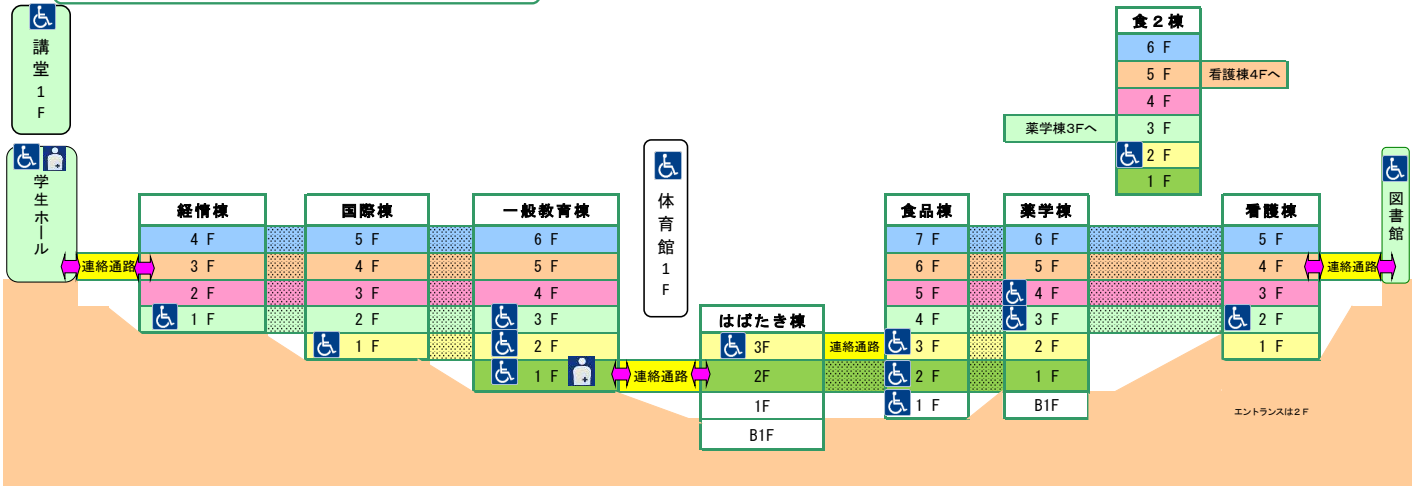

静岡県立大学 フロア概要

車イスで静岡県立大学へお越しの方

大学の各施設は連絡通路で繋がっています。
 車でお越しの場合(※)は、**駐車場A(はばたき棟横)**または**駐車場D(学生ホール裏)**をご利用ください。
 ※カーゲート通行パスカードをお渡ししますので、守衛室へお立ち寄りください。

(例) 国際関係学部棟3階へ行く場合

(例) 薬学部棟2階へ行く場合