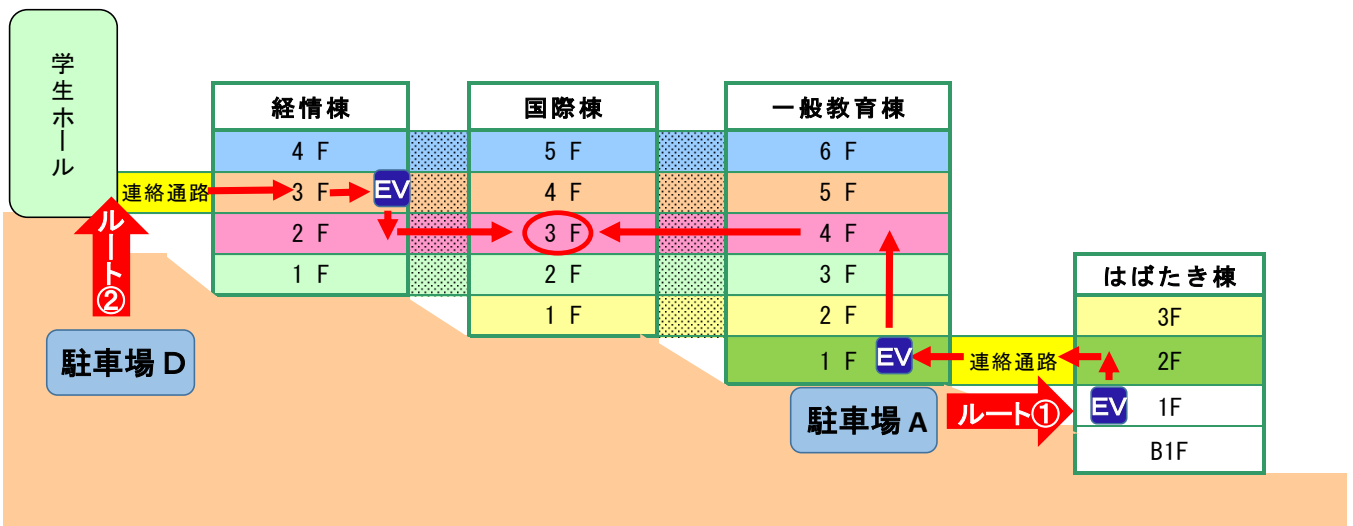

静岡県立大学 フロア概要

車イスで静岡県立大学へお越しの方

大学の各施設は連絡通路で繋がっています。
 車でお越しの場合(※)は、**駐車場A(はばたき棟横)**または**駐車場D(学生ホール裏)**をご利用ください。
 ※カーゲート通行パスカードをお渡ししますので、守衛室へお立ち寄りください。

(例) 国際関係学部棟3階へ行く場合

(例) 薬学部棟2階へ行く場合